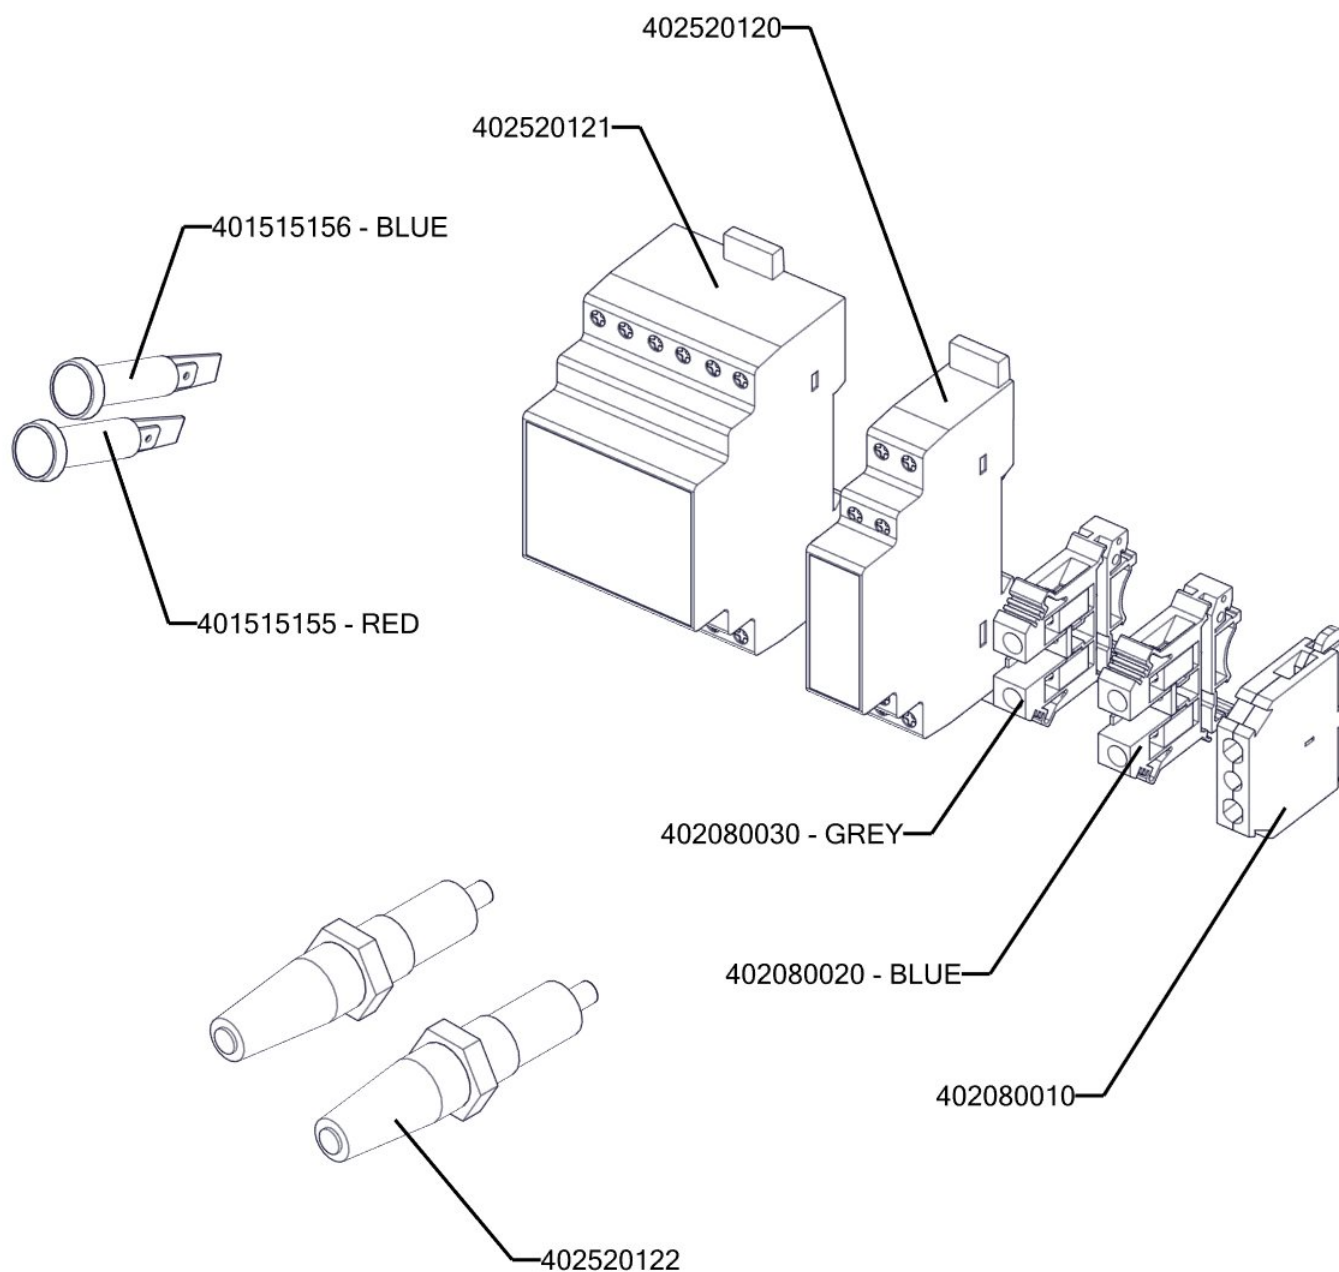

REDFOX 900  
 BIQ 90/100 200 E AWF  
 2022\_06

REDFOX 900  
BIQ 90/100 200 E AWF  
2022\_06

REDFOX 900  
BIQ 90/100 200 E AWF  
2022\_06

Kód	Název
407812200	Noha stavitelná nerez + nerez noha
402590708	Regulační knoflík RF-900 mat E
401590155	Pojistka skleněná ST 3,15A
402590710	Podložka regulačního knoflíku RF-900 mat
402594252	Samolep. etiketa reostat BI-E REDFOX
402594251	Samolep. etiketa BI L900 REDFOX
402594046	Samolepící značka - šipka REDFOX
401515151	Kontrolka kulatá zelená LED L700
401515152	Kontrolka kulatá bílá LED L700
401500553	Spínač černý bez potisku IP65
401022372	Topné těleso BIQ - 8000 W
401505000	Přepínač otočný T920-960 RM
402511150	Termostat pojistný 150°C 1 fáz. BM kap.1500mm
402501400	Termostat pracovní 30-90°C BM
402520000	Reostat SE 40/70
402512501	Presostat 0,45 bar
401590410	Elektroventil 1-cestný 180°
409085173	Hadice Calortec 100V 10/17mm
409085170	Hadice měřící vysokotlaká M16x2//G1/4";300mm
529010131	madlo BIQ boční
407803040	Madlo roštu FP ECO
405000115	Rameno BR90 - napouštěcí otočné
529010129	mezikus pojistného ventilu
409000210	Krytka kohoutu nerezová průměr 21/52 mm - výška 7mm
407803420	Pant BR 70/90 - čep pantu pravý 8 x závit M6- ND
407803425	Pant BR 70/90 - čep pantu levý 2 x závit M6- ND
408708205	Pružina pantu BR nová
409800120	Ventil odvzdušňovací automatický 1/2"
409003206	Kotel - kohout vypustný 2" - kotel - válcový
409003261	Kotel - vypouštěcí kohout duplikátoru 1/2 " chrom
409800114	Manometr do panelu 0-1bar 52mm Monolith
409800115	Ventil pojistný 0,5bar Monolith
401531051	Stykač 32A AC-3, 50A AC-1
402080010	Svorka DIN žlutozelená
402080030	Svorka DIN šedá
402080020	Svorka DIN modrá

REDFOX 900  
BIQ 90/100 200 E AWF  
2022\_06

401515155	Kontrolka kulatá červená L700
401515156	Kontrolka kulatá modrá L700
402520121	Relé hladinové LVM30
402520120	Relé hladinové LVM25
402520122	Čidlo hladinové 31CGL125.3; 10mm