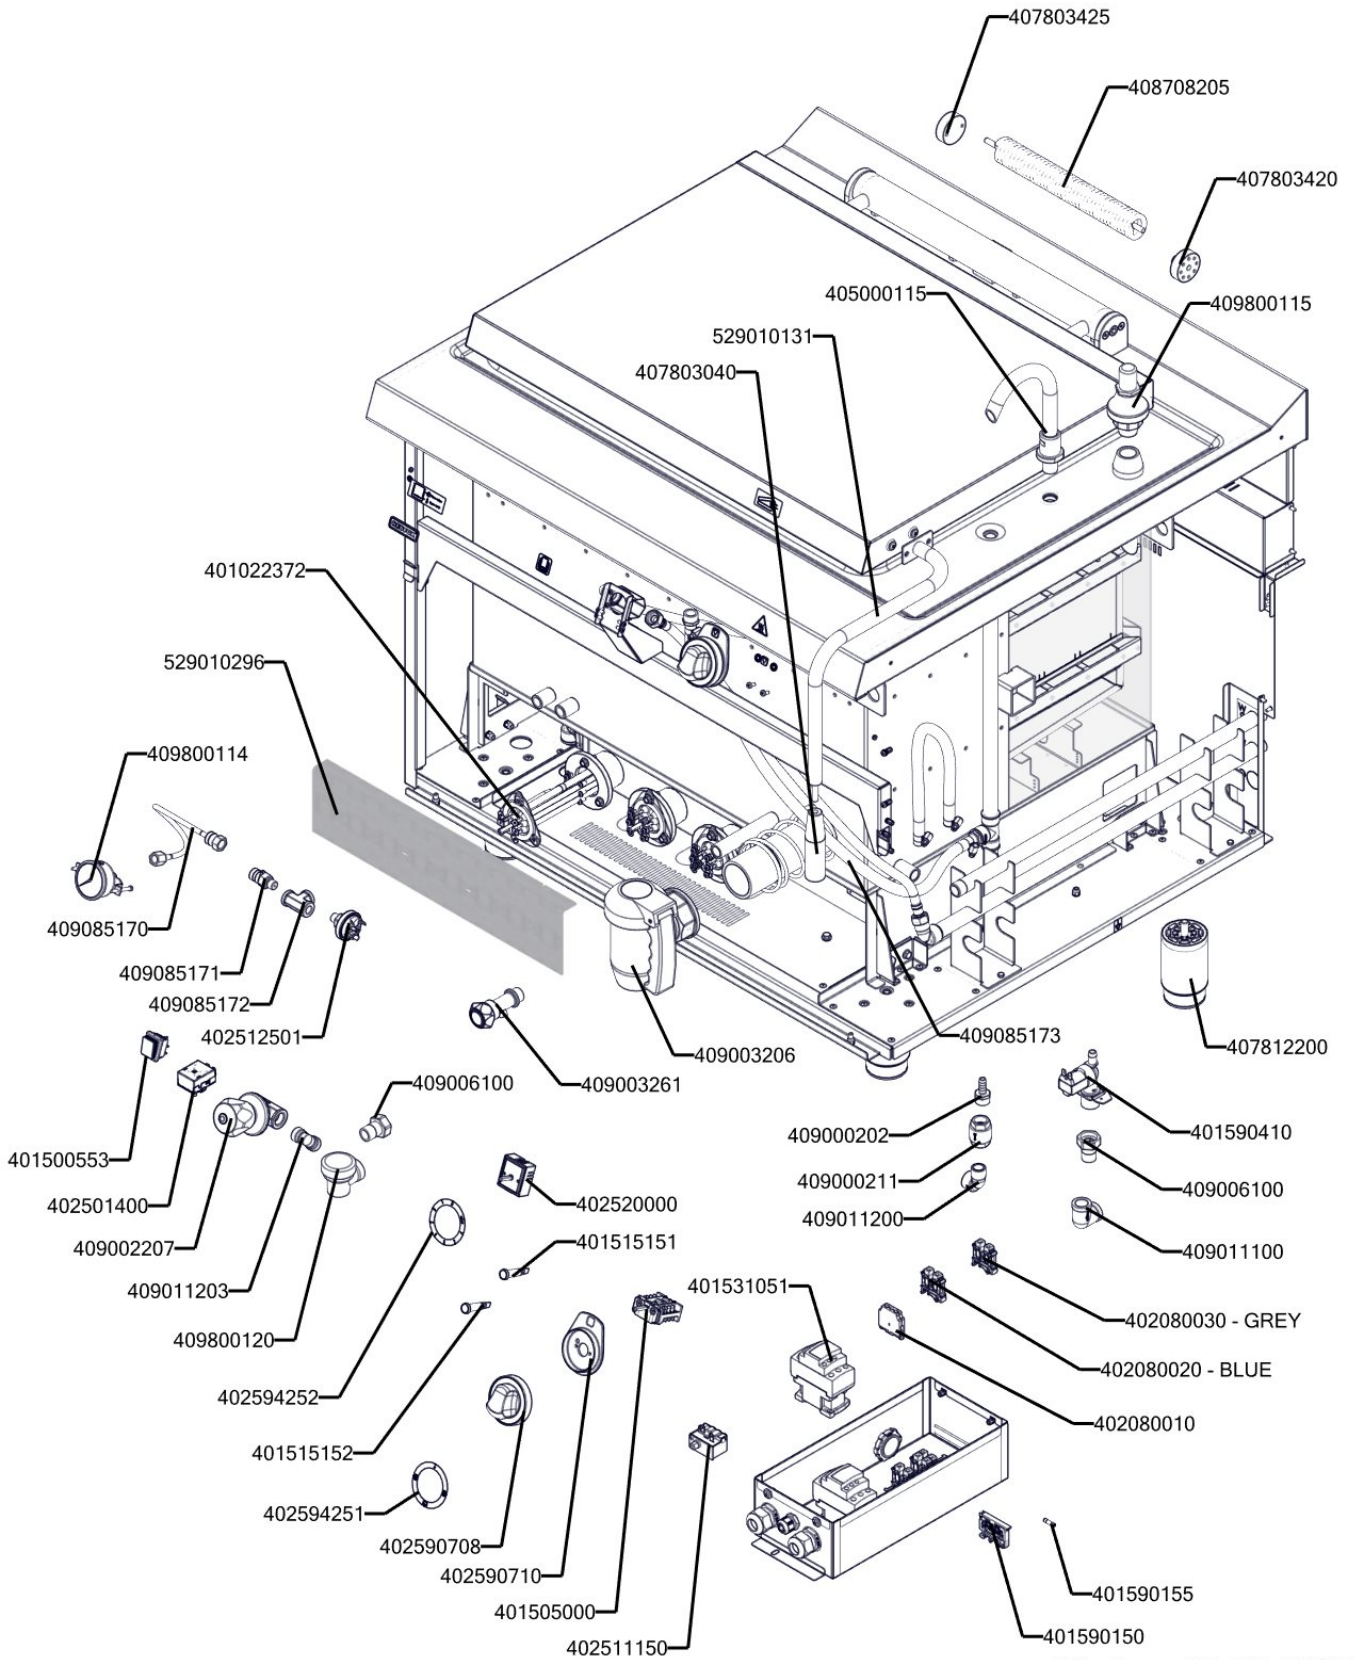

REDFOX 900  
 BIQ 90/100 200 E AWF  
 2022\_06

REDFOX 900  
BIQ 90/100 200 E AWF  
2022\_06

REDFOX 900  
BIQ 90/100 200 E AWF  
2022\_06

Kód	Název
407812200	Noha stavitelná nerez + nerez noha
402590708	Regulační knoflík RF-900 mat E
401590155	Pojistka skleněná ST 3,15A
402590710	Podložka regulačního knoflíku RF-900 mat
402594252	Samolep. etiketa reostat BI-E REDFOX
402594251	Samolep. etiketa BI L900 REDFOX
402594046	Samolepící značka - šipka REDFOX
401515151	Kontrolka kulatá zelená LED L700
401515152	Kontrolka kulatá bílá LED L700
401500553	Spínač černý bez potisku IP65
401022372	Topné těleso BIQ - 8000 W
401505000	Přepínač otočný T920-960 RM
402511150	Termostat pojistný 150°C 1 fáz. BM kap.1500mm
402501400	Termostat pracovní 30-90°C BM
402520000	Reostat SE 40/70
402512501	Presostat 0,45 bar
401590410	Elektroventil 1-cestný 180°
409085173	Hadice Calortec 100V 10/17mm
409085170	Hadice měřící vysokotlaká M16x2//G1/4";300mm
529010131	madlo BIQ boční
407803040	Madlo roštu FP ECO
405000115	Rameno BR90 - napouštěcí otočné
529010129	mezikus pojistného ventilu
409000210	Krytka kohoutu nerezová průměr 21/52 mm - výška 7mm
407803420	Pant BR 70/90 - čep pantu pravý 8 x závit M6- ND
407803425	Pant BR 70/90 - čep pantu levý 2 x závit M6- ND
408708205	Pružina pantu BR nová
409800120	Ventil odvzdušňovací automatický 1/2"
409003206	Kotel - kohout vypustný 2" - kotel - válcový
409003261	Kotel - vypouštěcí kohout duplikátoru 1/2 " chrom
409800114	Manometr do panelu 0-1bar 52mm Monolith
409800115	Ventil pojistný 0,5bar Monolith
401531051	Stykač 32A AC-3, 50A AC-1
402080010	Svorka DIN žlutozelená
402080030	Svorka DIN šedá
402080020	Svorka DIN modrá

REDFOX 900  
BIQ 90/100 200 E AWF  
2022\_06

401515155	Kontrolka kulatá červená L700
401515156	Kontrolka kulatá modrá L700
402520121	Relé hladinové LVM30
402520120	Relé hladinové LVM25
402520122	Čidlo hladinové 31CGL125.3; 10mm